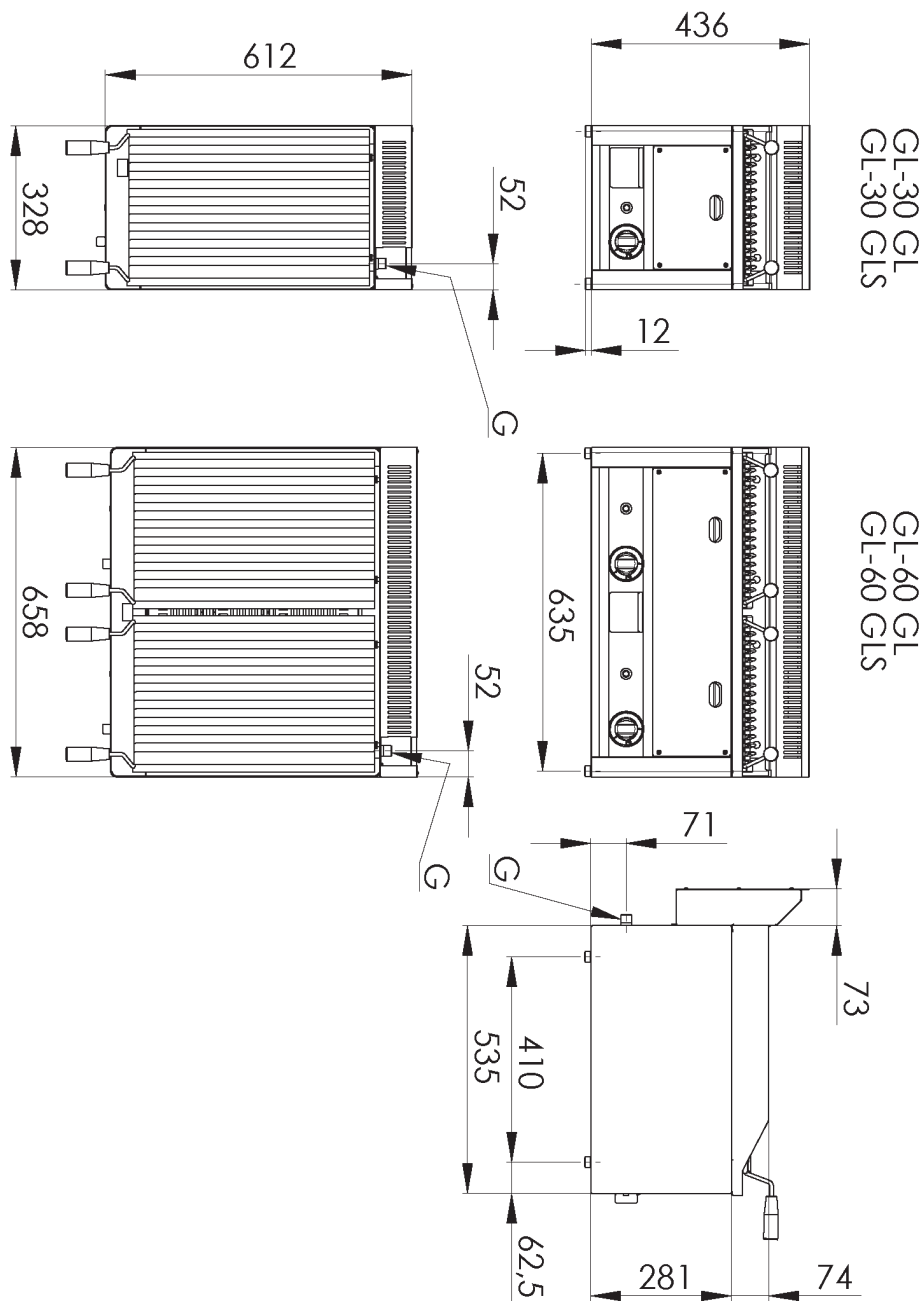

Fiche technique

Dessin technique

Grill pierre de lave à gaz 31x48 sans soubassement

Modèle	Code SAP	00006246
GL 30 GLS	Groupe d'articles	Grilles et plaques de cuisson